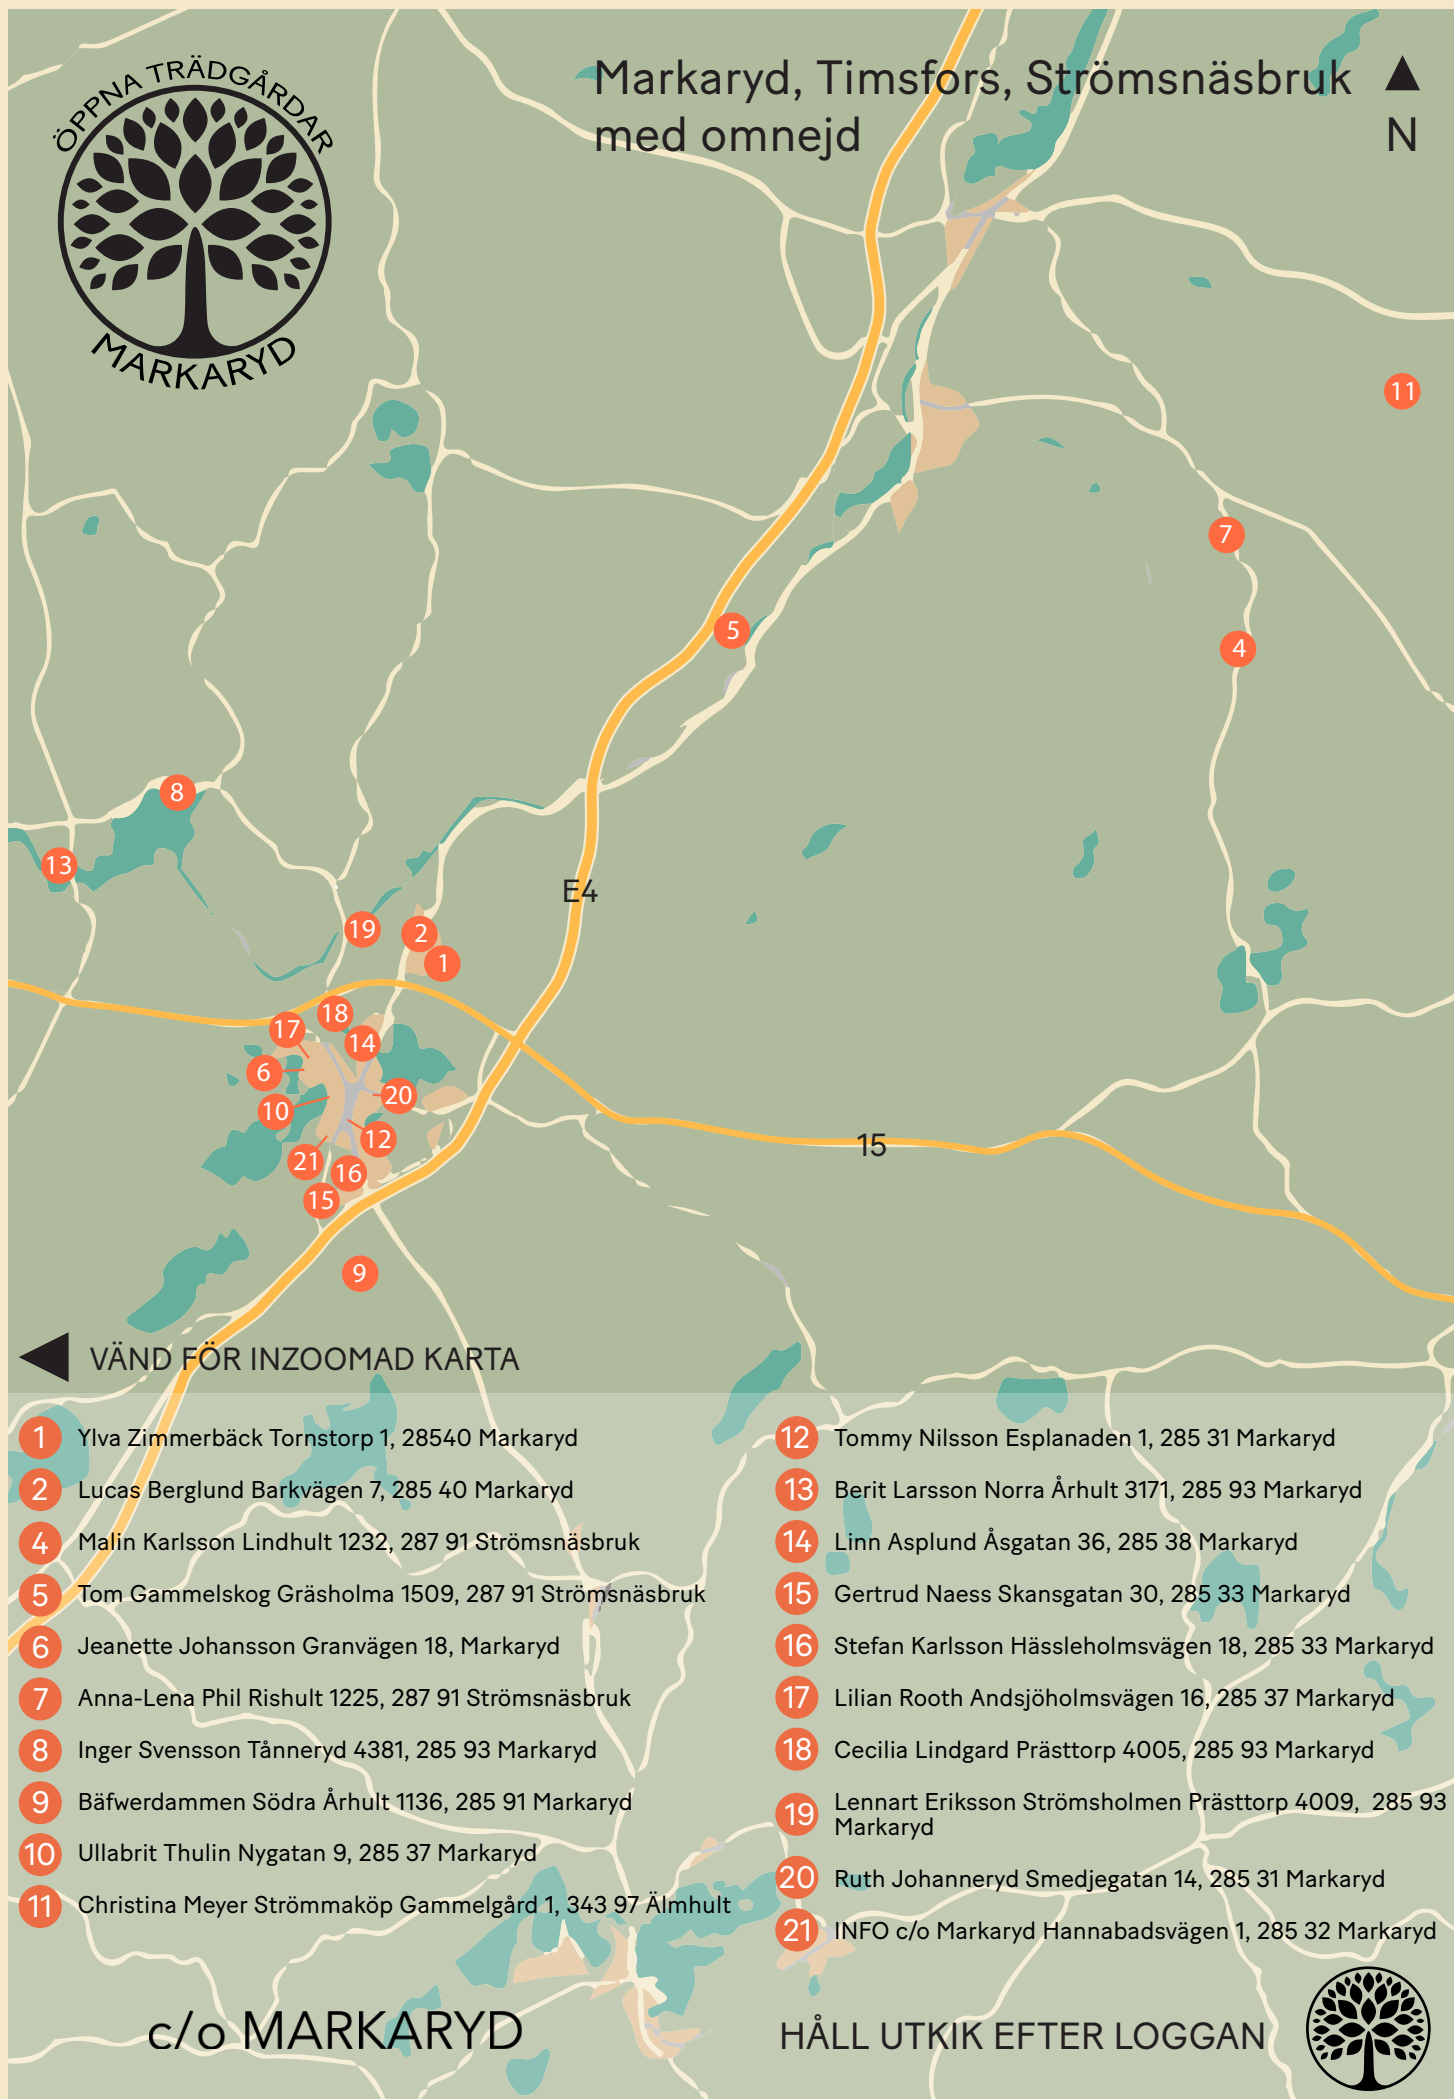

Markaryd, Timsfors, Strömsnäsbruk med omnejd

1 Ylva Zimmerbäck Tornstorp 1, 28540 Markaryd

2 Lucas Berglund Barkvägen 7, 285 40 Markaryd

4 Malin Karlsson Lindhult 1232, 287 91 Strömsnäsbruk

5 Tom Gammelskog Gräsholma 1509, 287 91 Strömsnäsbruk