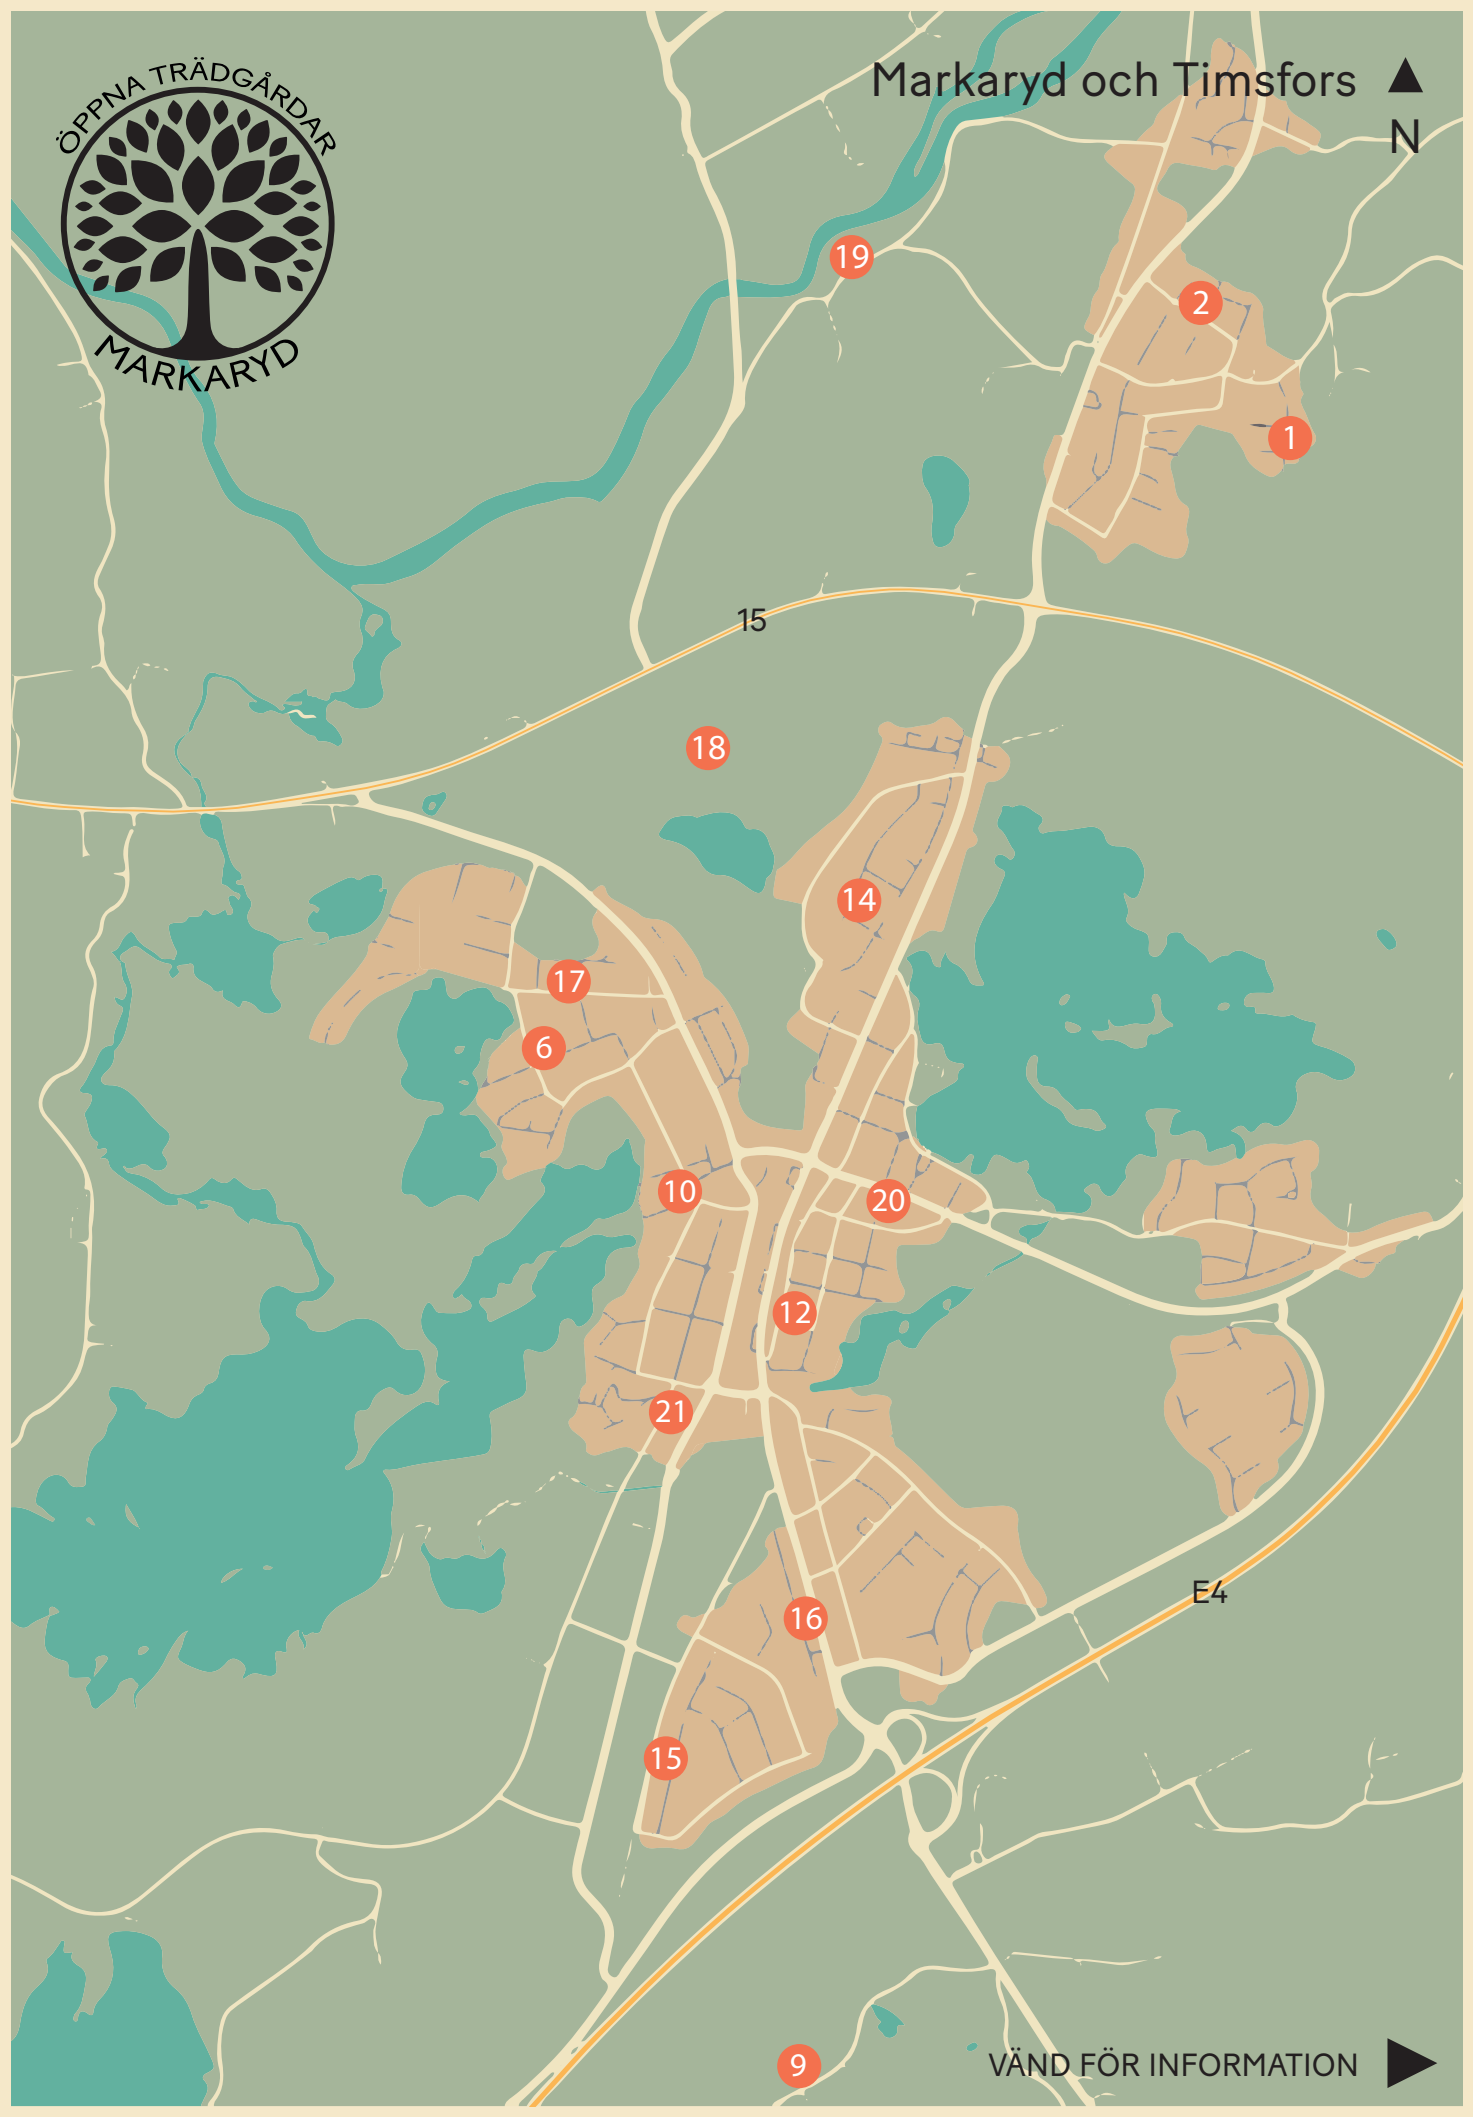

20 Ruth Johanneryd Smedjegatan 14, 285 31 Markaryd

21 INFO c/o Markaryd Hannabadsvägen 1, 285 32 Markaryd

c/o MARKARYD

HÅLL UTKIK EFTER LOGGAN

Markaryd och Timsfors ▲
N

VÄND FÖR INFORMATION ▶